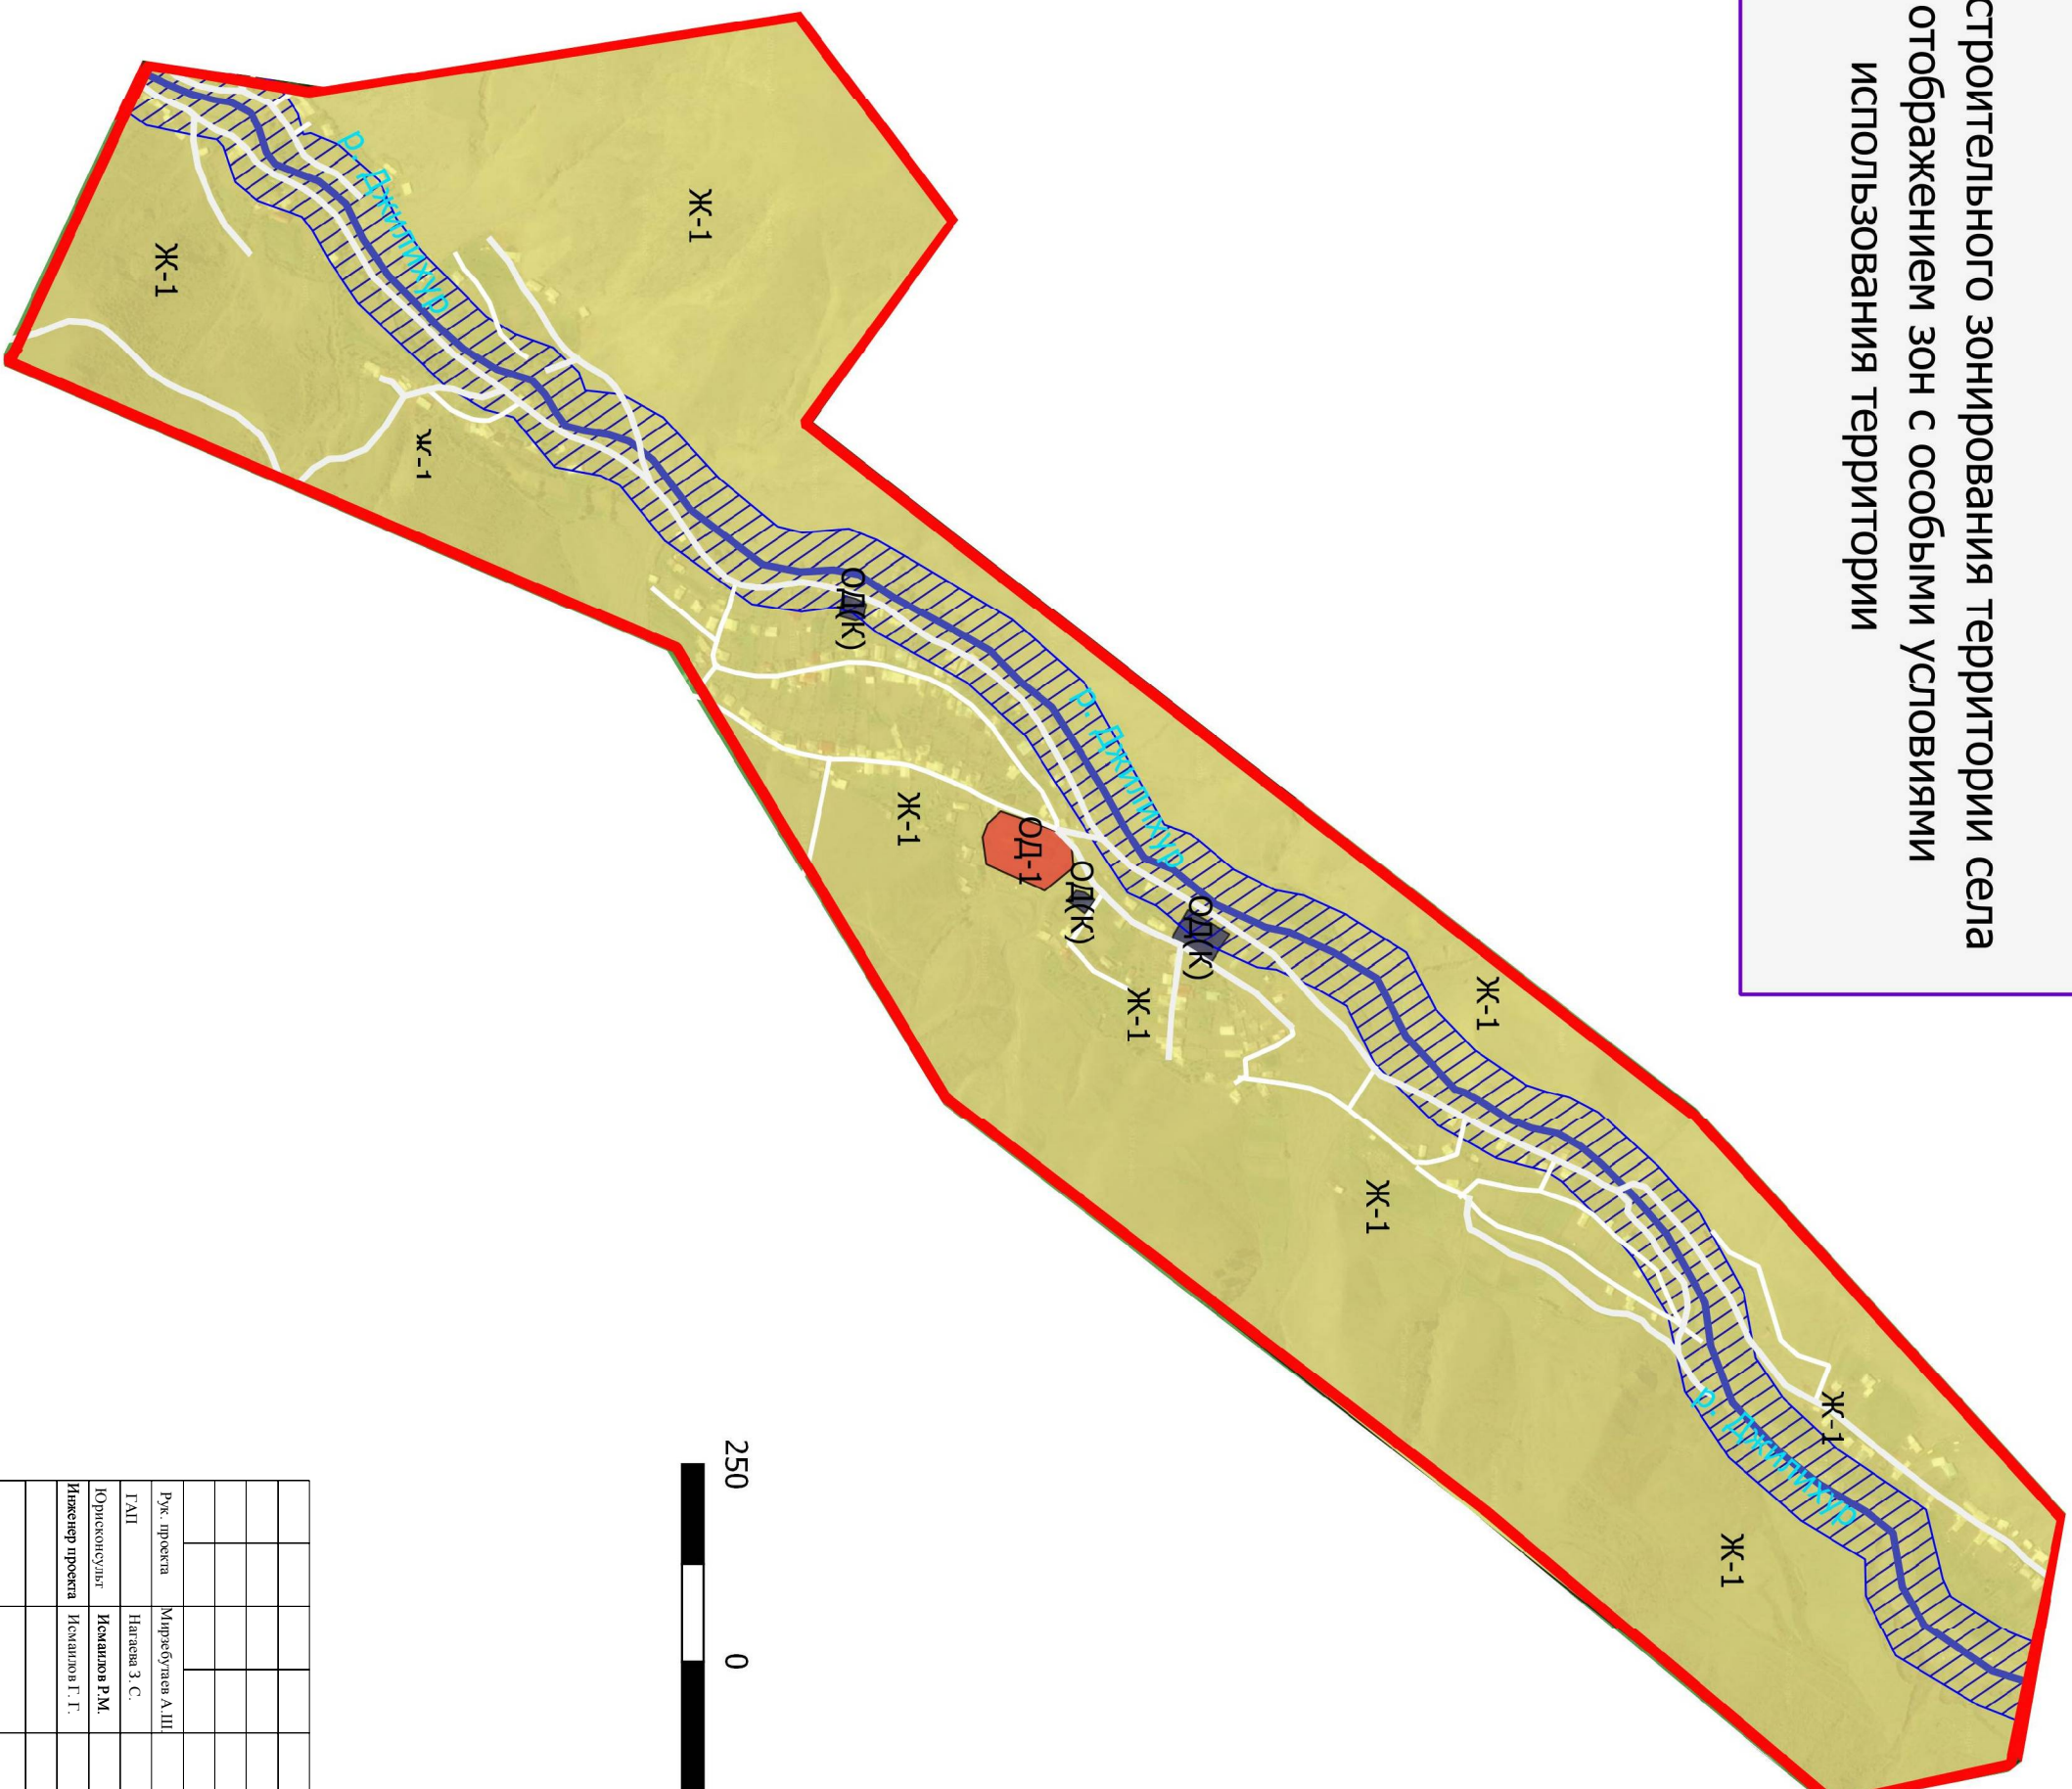

Карта градостроительного зонирования территории села
Цудлик с отображением зон с особыми условиями
использования территории

	Дороги
	Ось дорог местного значения
	Виды территориальных зон
	ОД-1 Зона образоват. и дошкольных учрежд.
	ОД(К) Общественно-деловая зона
	Ж-1 Жилая зона
	Границы и иные
	Границы
	Реки
	Водоохранная зона

Муниципальный контракт с администрацией МО "Рудулякский район"			
План землепользования и застройки села Цудлик			
Рук. проекта	Мирзобулатов А.Ш.		
ГАП	Натаев З.С.		
Юриконсульт	Исмаилов Р.М.		
Инженер проекта	Исмаилов Г.Т.		
Муниципальный контракт с администрацией МО "Рудулякский район"		стадия	лист
Карта градостроительного зонирования села Цудлик с отображением зон с особыми условиями использования территории		П	2 4
М 1:5 000		ООО "АЛЪЯНС" 2018 г.	