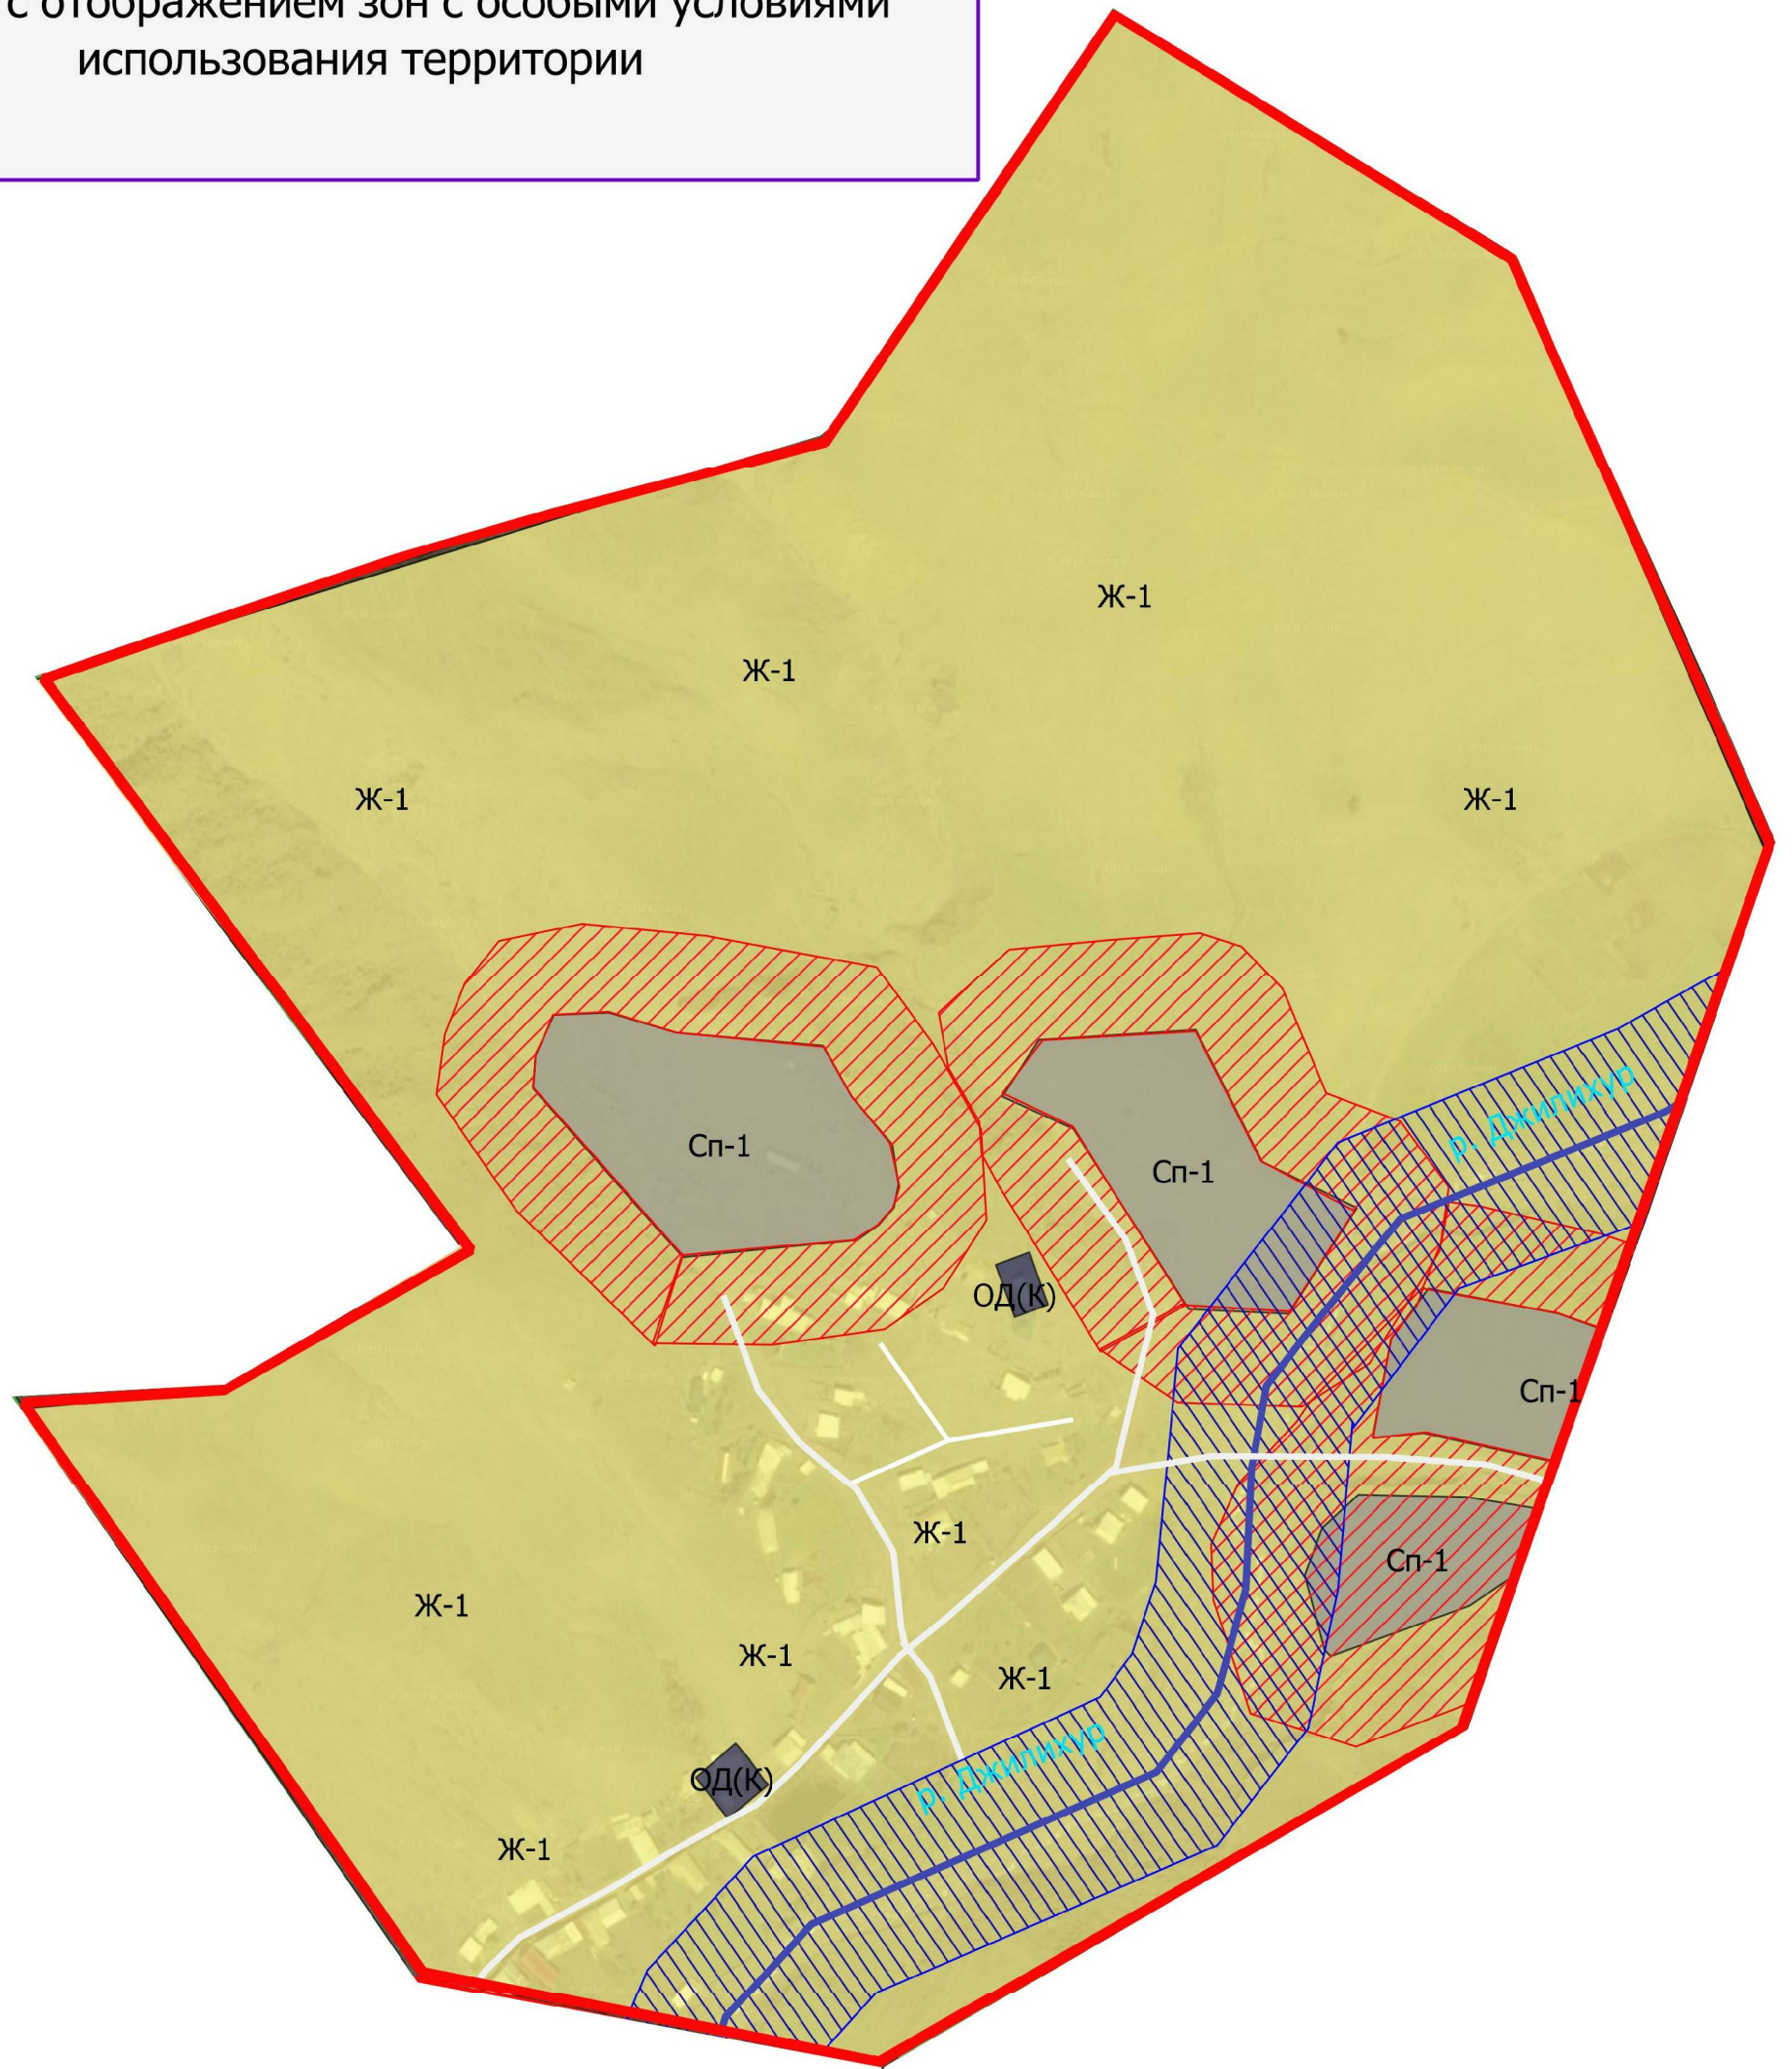

Карта градостроительного зонирования территории села Мюхрек с отображением зон с особыми условиями использования территории

Дороги

Ось дорог местного значения

Виды территориальных зон

Сп-1 Кладбища

ОД(К) Общественно- деловая зона

Ж-1 Жилая зона

Границы и иные

Границы

Реки

Водоохранная зона

Санитарно-защитная зона

						Муниципальный контракт с администрацией МО "Рутульский район"		
						План землепользования и застройки села Мюхрек		
Рук. проекта	Мирзэбутаев А.Ш.				Карта градостроительного зонирования села Мюхрек с отображением зон с особыми условиями использования территории	стадия	лист	лист
ГАП	Нагаева З. С.					П	3	4
Юрисконсульт	Исмаилов Р.М.							
Инженер проекта	Исмаилов Г. Г.							
					М 1:5 000	ООО "АЛЬЯНС" 2018г		