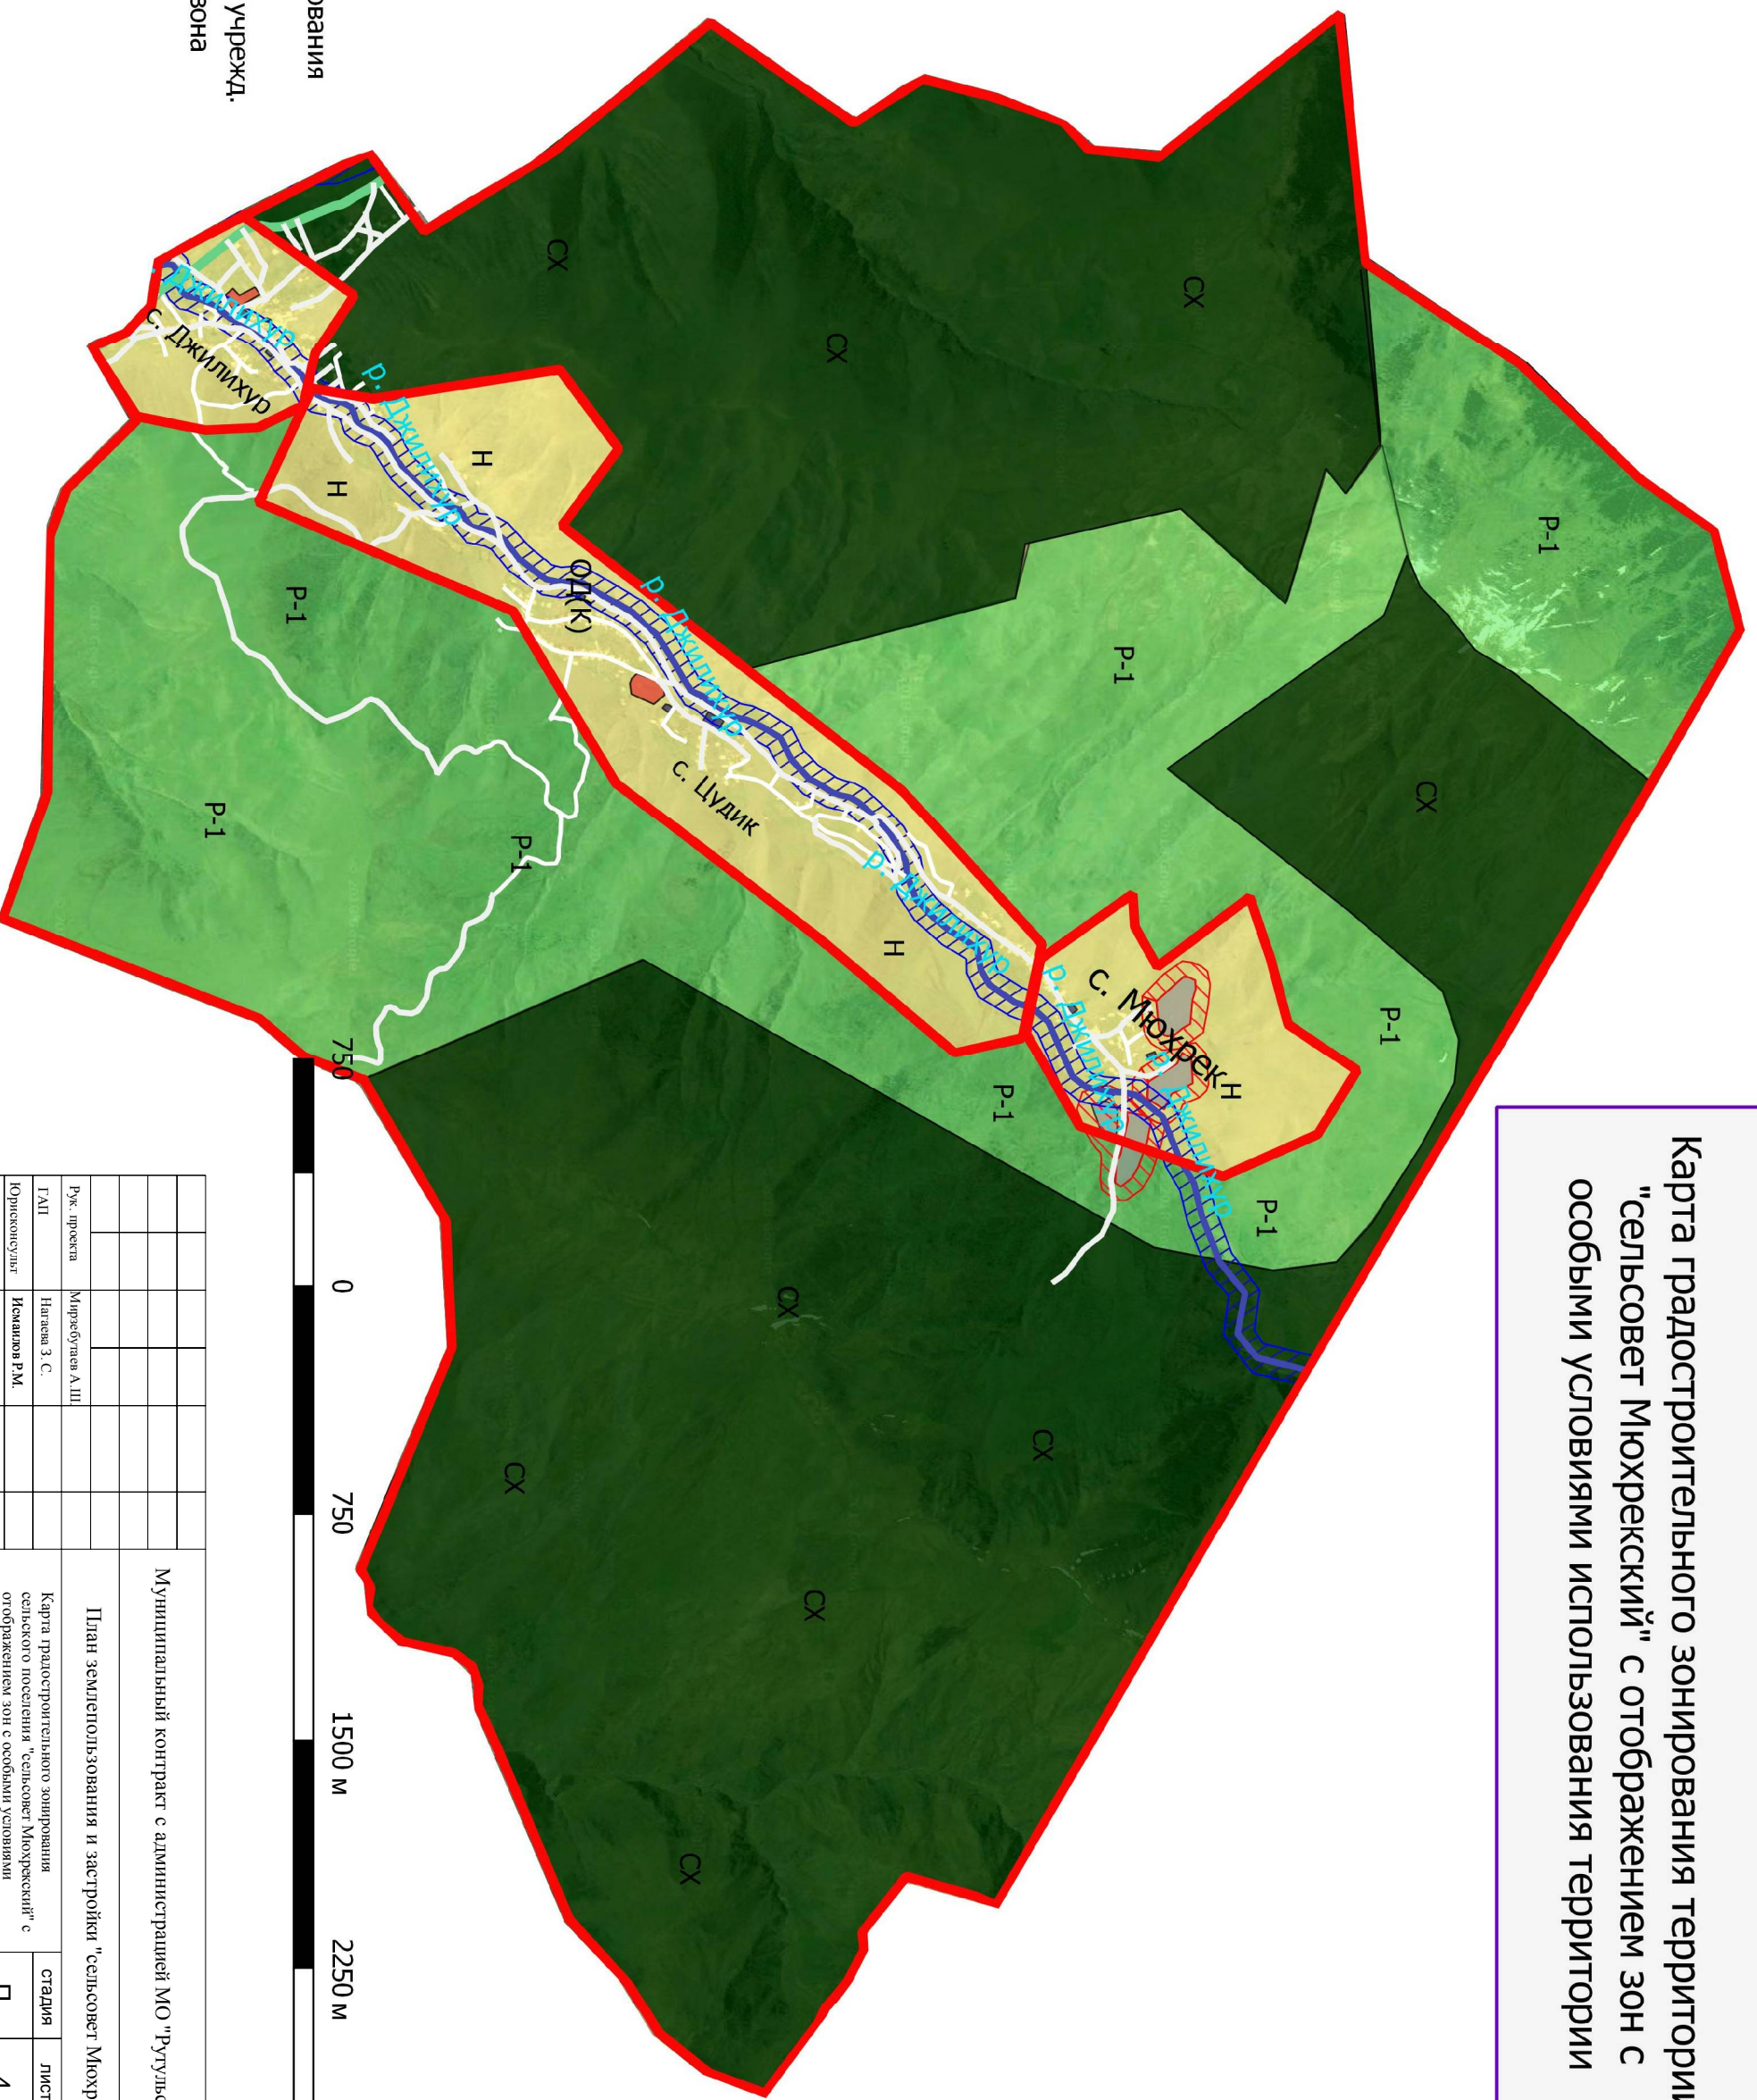

Карта градостроительного зонирования территории  
"сельсовет Мюхрекский" с отображением зон с  
особыми условиями использования территории

- Дороги**
- Ось дорог респ. значения
  - Ось дорог местного значения
- Виды территориальных зон**
- СХ Сельскохоз. назначения
  - P-1 Территории общего пользования
  - Сп-1 Кладбища
  - ОД-1 Зона обр. и дошкольных учрежд.
  - ОД(К) Общественно-деловая зона
  - Н - Населенный пункт
- Границы и иные**
- Реки
  - Границы
  - Водоохранная зона
  - Санитарно-защитная зона

Муниципальный контракт с администрацией МО "Тугулькити район"				
План землепользования и застройки "сельсовет Мюхрекский"		стадия	лист	лист
Рук. проекта	Мирзобулатов А.Ш.			
ГАП	Нагашев З.С.			
Юрисконсульт	Исмаилов Р.М.			
Инженер проекта	Исмаилов Г.Т.	П	4	4
Карта градостроительного зонирования сельского поселения "сельсовет Мюхрекский" с отображением зон с особыми условиями использования территории		М 1:5 000		
		ООО "АДЪЯНС" 2018г.		